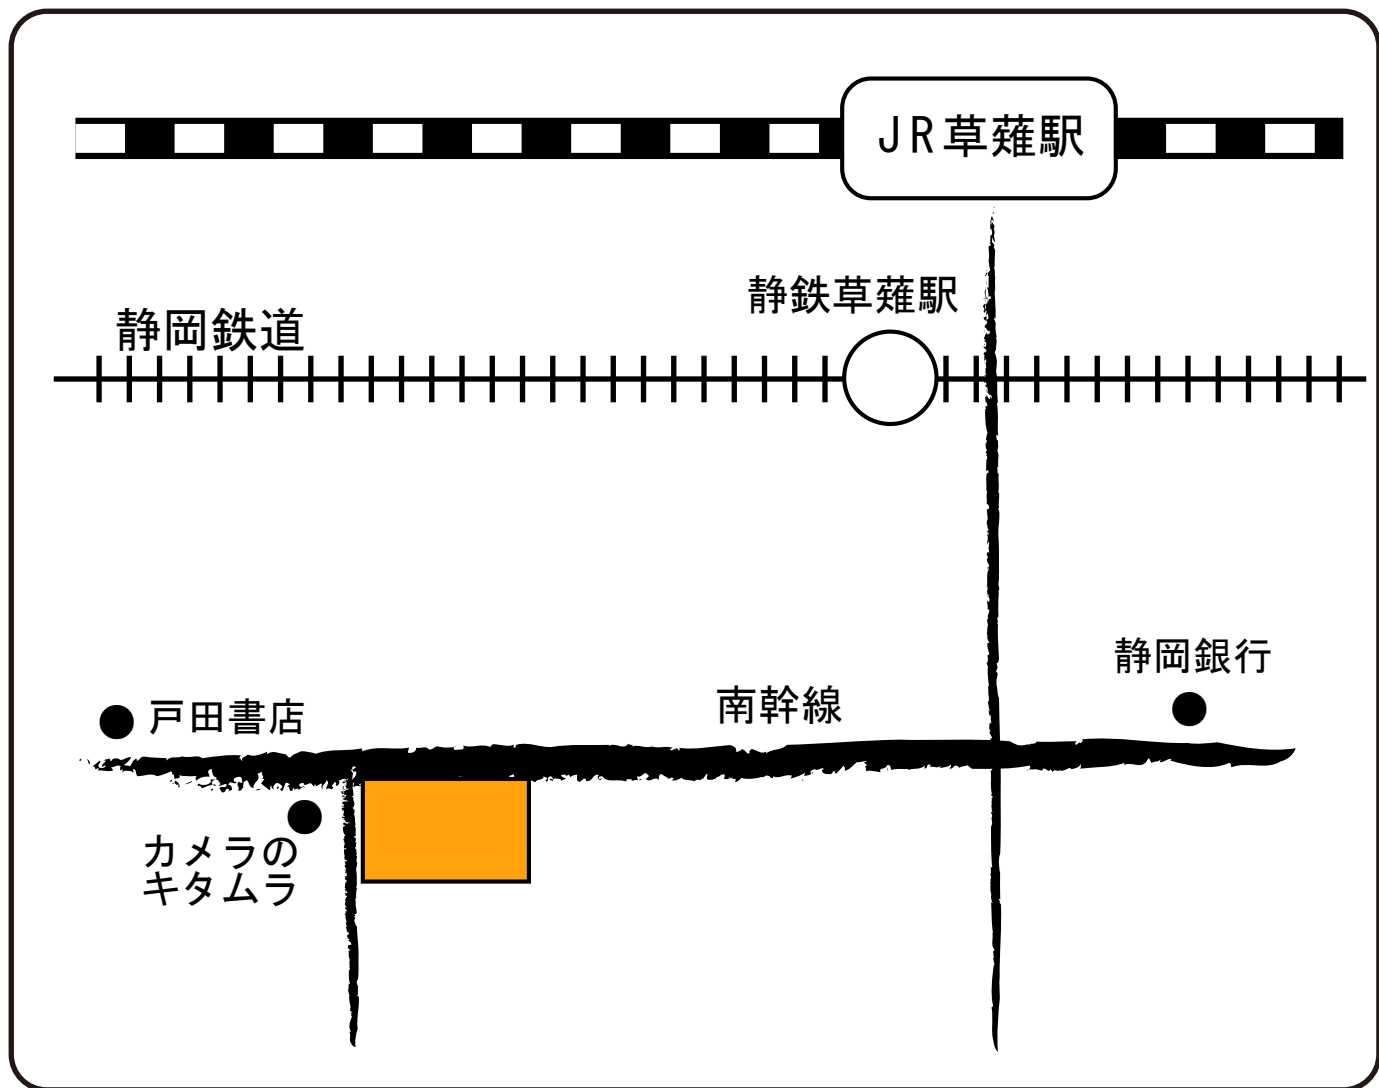

## 静岡草薙店

静岡県静岡市清水区中之郷1-12-23  
サウスロード 1F

**TEL : 054-349-4343**

駐車場：店舗横・店舗向かい 20台