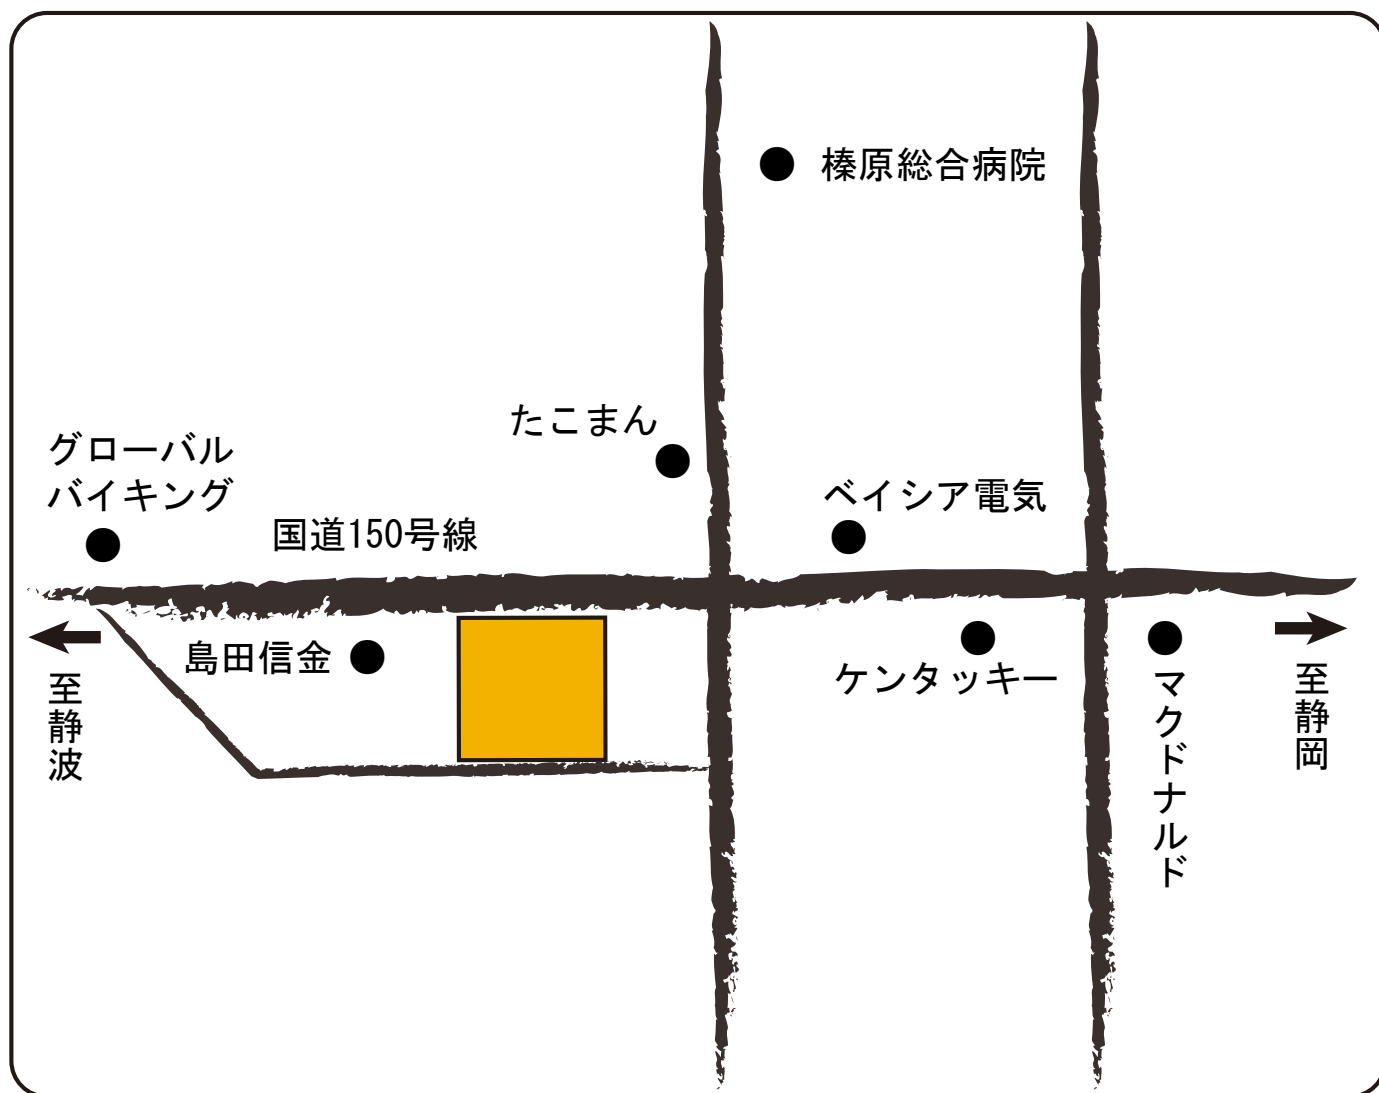

 FORTE HAIR

# 榛原パーマス店

静岡県牧之原市細江1145-3

**TEL : 0548-23-0660**

駐車場：店舗横 20台